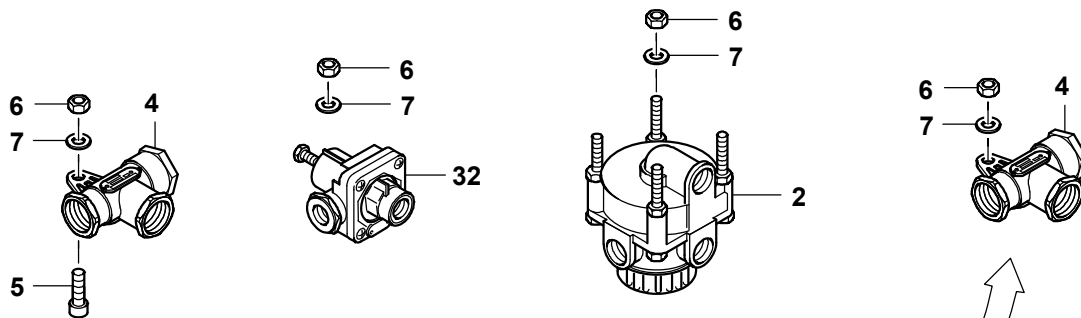

VENTILTRAEGER 1
VALVE CARRIER 1

BILDТАFЕL
PICTORIAL DISPLAY

05.11

3207815-ETL #

1/2

GMK 4100
BE 504
G 751

VENTILTRAEGER 1
VALVE CARRIER 1

BILDTAFEL
PICTORIAL DISPLAY

05.11

3207815-ETL #

2/2

GMK 4100
BE 504
G 751